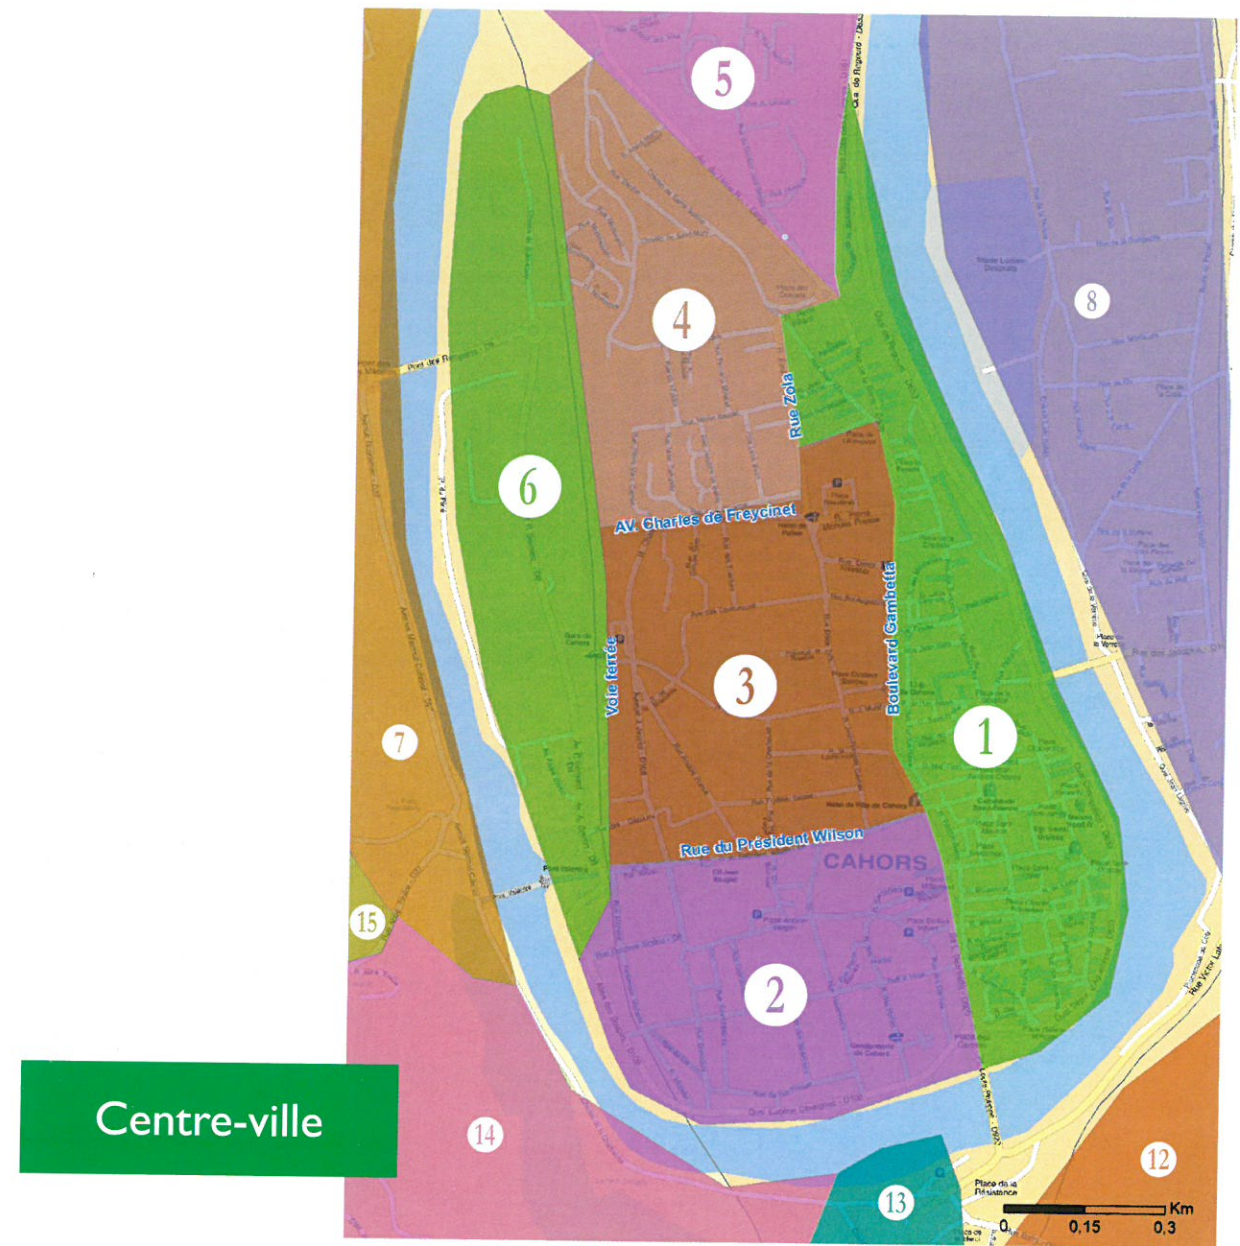

NOUVEAU ZONAGE DE COLLECTE DE LA COMMUNE DE CAHORS

à compter du lundi 5 octobre 2015

Source : CS RASTER, BD ORTHO 2012, SCAN25 IGN 2012, SIG GRAND CAHORS SEPT. 2015

Centre-ville

Zone	ORDURES MÉNAGÈRES		EMBALLAGES RECYCLABLES	
	Jour	Heures	Jour	Heures
1 Secteur sauvegardé	Du lundi au samedi	5h - 12h	Mardi et vendredi	5h - 7h30
2 Centre ville Sud y compris rue Wilson	Mardi et vendredi	5h - 7h30	Mercredi	5h - 7h 30
3 Centre ville Nord	Mardi et vendredi	5h - 7h30	Mercredi	5h - 7h 30
4 St Namphaise Ste Valérie	Mardi	7h30 - 12h	Mercredi	7h 30 - 12h
5 Lamothe Bellevue	Jeudi	5h - 12h	Lundi	5h - 12h
6 Plaine du Pal	Mardi	5h - 8h30	Mercredi	5h - 8h 30
7 Croix de Fer La Gravette	Vendredi	13h 30 - 20h 30	Vendredi	13h 30 - 20h 30
8 Cabessut	Mercredi	13h 30 - 20h 30	Lundi	13h 30 - 20h 30
9 Terre Rouge	Jeudi	13h 30 - 20h 30	Mardi	13h 30 - 20h 30
10 Le Payrat Bégoux	Mercredi	13h 30 - 20h 30	Lundi	13h 30 - 20h 30
11 Camp des Monges, Artix, Simele	Lundi	5h - 12h	Jeudi	5h - 12h
12 Rte de Lalbenque, rural Sud Est	Mardi	8h - 12h	Mercredi	8h - 12h
13 Combe de la Rte de Toulouse, Bartassec	Mercredi	8h - 12h	Jeudi	5h - 12h
14 Lacapelle Ouest	Lundi	13h 30 - 20h 30	Vendredi	7h - 12h
15 Lacapelle Est	Mercredi	13h30 - 20h 30	Lundi	13h 30 - 20h 30
16 Saint-Henri	Mercredi	5h - 12h	Jeudi	5h - 12h
17 ZI Englishières	Jeudi	5h - 12h	Mercredi	5h - 12h
18 D7 La Barraque	Mardi	13h 30 - 20h 30	Jeudi	13h 30 - 20h 30
19 Les Tuileries	Mercredi	13h 30 - 20h 30	Mardi	13h 30 - 20h 30
Rte de Villefranche	Lundi	5h - 7h	Jeudi	5h - 12h
Rte de Toulouse	Vendredi	5h - 12h	Jeudi	5h - 12h